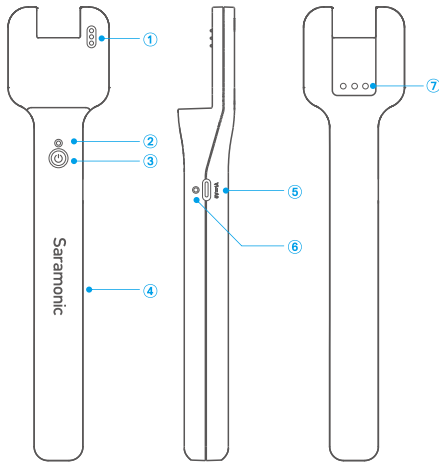

## Product Structure

### ① Charging Contacts

## 安装步骤

- ① 按压发射器背部的背夹，将发射器固定在手持支架上；

- ② 发射机安装到位后，支架因霍尔功能被激活将自动开机给发射器充电；

- ③ 充电完毕后，长按支架电源键2秒关机即可。