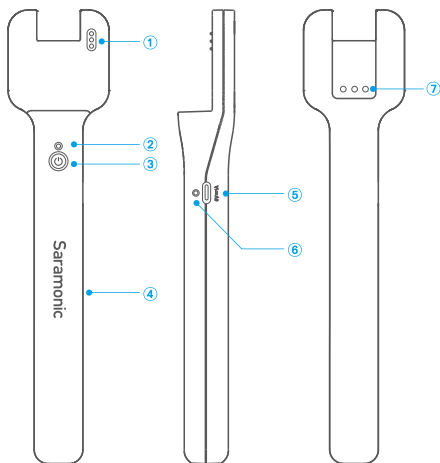

## Specifications

Power Capacity	Built-in Li-ion Battery 3.7V/1100mAh
Charging Port	USB-C
Charging Time	Approx. 2 hours
Charging Times for TX	Approx. 2 times
Dimensions	7.7x1.71x0.87" (195.5x43.5x22mm)
Weight	Approx. 2.33oz (66g)
Operating Temperature	0°C to 50°C
Storage Temperature	-20°C to +55°C

## Packing Lists

Handheld Microphone Holder x1

Foam Windscreen x1

USB-C Charging Cable x1

Scan the QR code and follow us  
扫描微信关注枫笛公众号

## 产品结构

- ① 充电触点  
② 电源指示灯

状态	指示灯
开机	蓝灯常亮
低电状态	红灯常亮
超低电警告	红灯闪烁10秒
关机	指示灯熄灭

- ③ 电源键  
长按电源键2秒开/关机。
- ④ 手柄  
使用随附的Type-C充电线给支架充电。
- ⑤ Type-C充电口
- ⑥ 充电指示灯

状态	指示灯
支架充电中	红灯常亮
支架充满电	红灯熄灭

- ⑦ 背夹凹槽