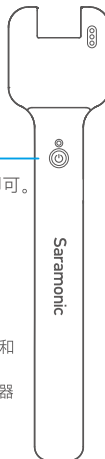

参数

电池规格	内置锂电池 3.7V/1100mAh
充电接口	Type-C
充电时长	约2小时
可给TX循环充电次数	约2次
尺寸	195.5x43.5x22mm
重量	66g
工作温度	0°C 至 50°C
贮存温度	-20°C 至 +55°C

配件清单

For better recording experience, the application **SmartRecorder** is recommended.
为获得更好的录制体验，推荐使用枫笛 Saramonic 自主研发应用软件 **SmartRecorder**。

Shenzhen Jiayz Photo Industrial, Ltd
深圳市长丰影像器材有限公司

A16 Building, Intelligent Terminal Industrial Park of Silicon Valley
Power, Guanlan, Longhua District, Shenzhen, China
深圳市龙华区观澜街道大富工业区硅谷动力智能终端产业园A16栋