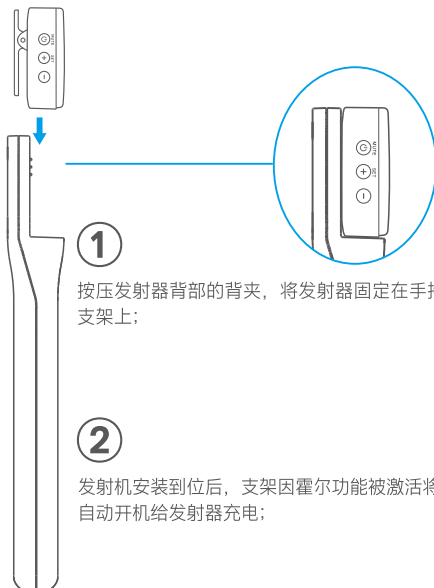

## 产品结构

- ① 充电触点  
② 电源指示灯

状态	指示灯
开机	蓝灯常亮
低电状态	红灯常亮
超低电警告	红灯闪烁10秒
关机	指示灯熄灭

- ③ 电源键  
长按电源键2秒开/关机。
- ④ 手柄  
使用随附的Type-C充电线给支架充电。
- ⑤ Type-C充电口
- ⑥ 充电指示灯

状态	指示灯
支架充电中	红灯常亮
支架充满电	红灯熄灭

- ⑦ 背夹凹槽

## 安装步骤

- ① 按压发射器背部的背夹，将发射器固定在手持支架上；

- ② 发射机安装到位后，支架因霍尔功能被激活将自动开机给发射器充电；

- ③ 充电完毕后，长按支架电源键2秒关机即可。